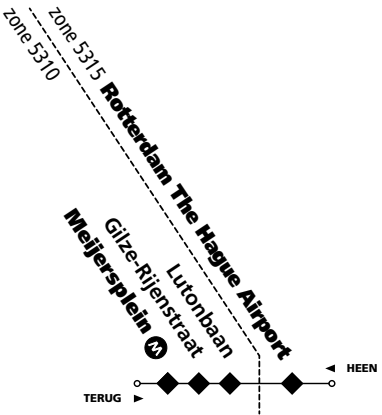

dienstregeling 2011

Dagelijks

RET
AARDIG ONDERWEG

50

Geldig
vanaf

22/08/2011

Z.o.z. voor
vakantie-
perioden en
feestdagen

AIRPORTSHUTTLE
Rotterdam The Hague Airport
Meijersplein Metro

www.ret.nl

▲ halte heenrichting   ▼ halte terugrichting   ◆ halte in beide richtingen